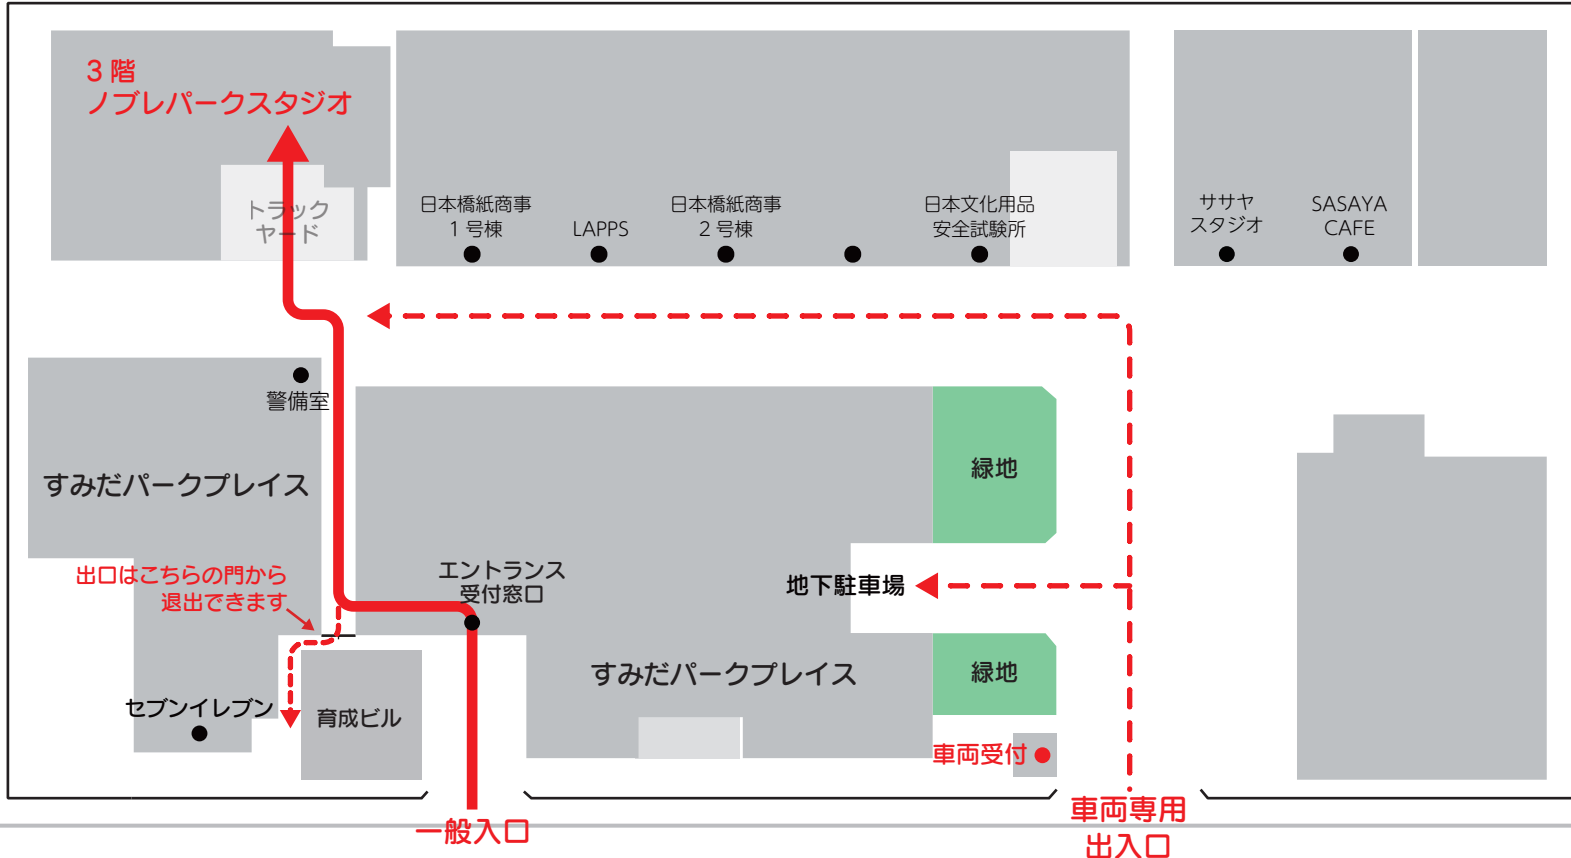

鈴木興産 敷地内スタジオ案内図

スタジオ建屋入り口

春日通り

← 錦糸町駅方面

とうきょうスカイツリー方面→

横川1丁目
交差点

敷地入り口 歩道から

敷地入り口 正面

すみだパークプレイスのエントランスから建物内に入り、受付のカウンターを前にして左に進みます。
 (受付窓口で行き先を尋ねられましたら「ノブレ」に行く旨をお伝え下さい)
 外に出るドアを抜けて右に進み、細い通路を抜けた先、向かいの建屋がスタジオになります。
 トラックヤードの先に黄色と緑のエレベーターが見えますのでそちらで3階にお越し下さい。
 お車での搬入&搬出、ご来場は車両専用出入口から入り、すぐ左側に車両受付がありますので、先にお尋ね頂きましてお越し下さい。